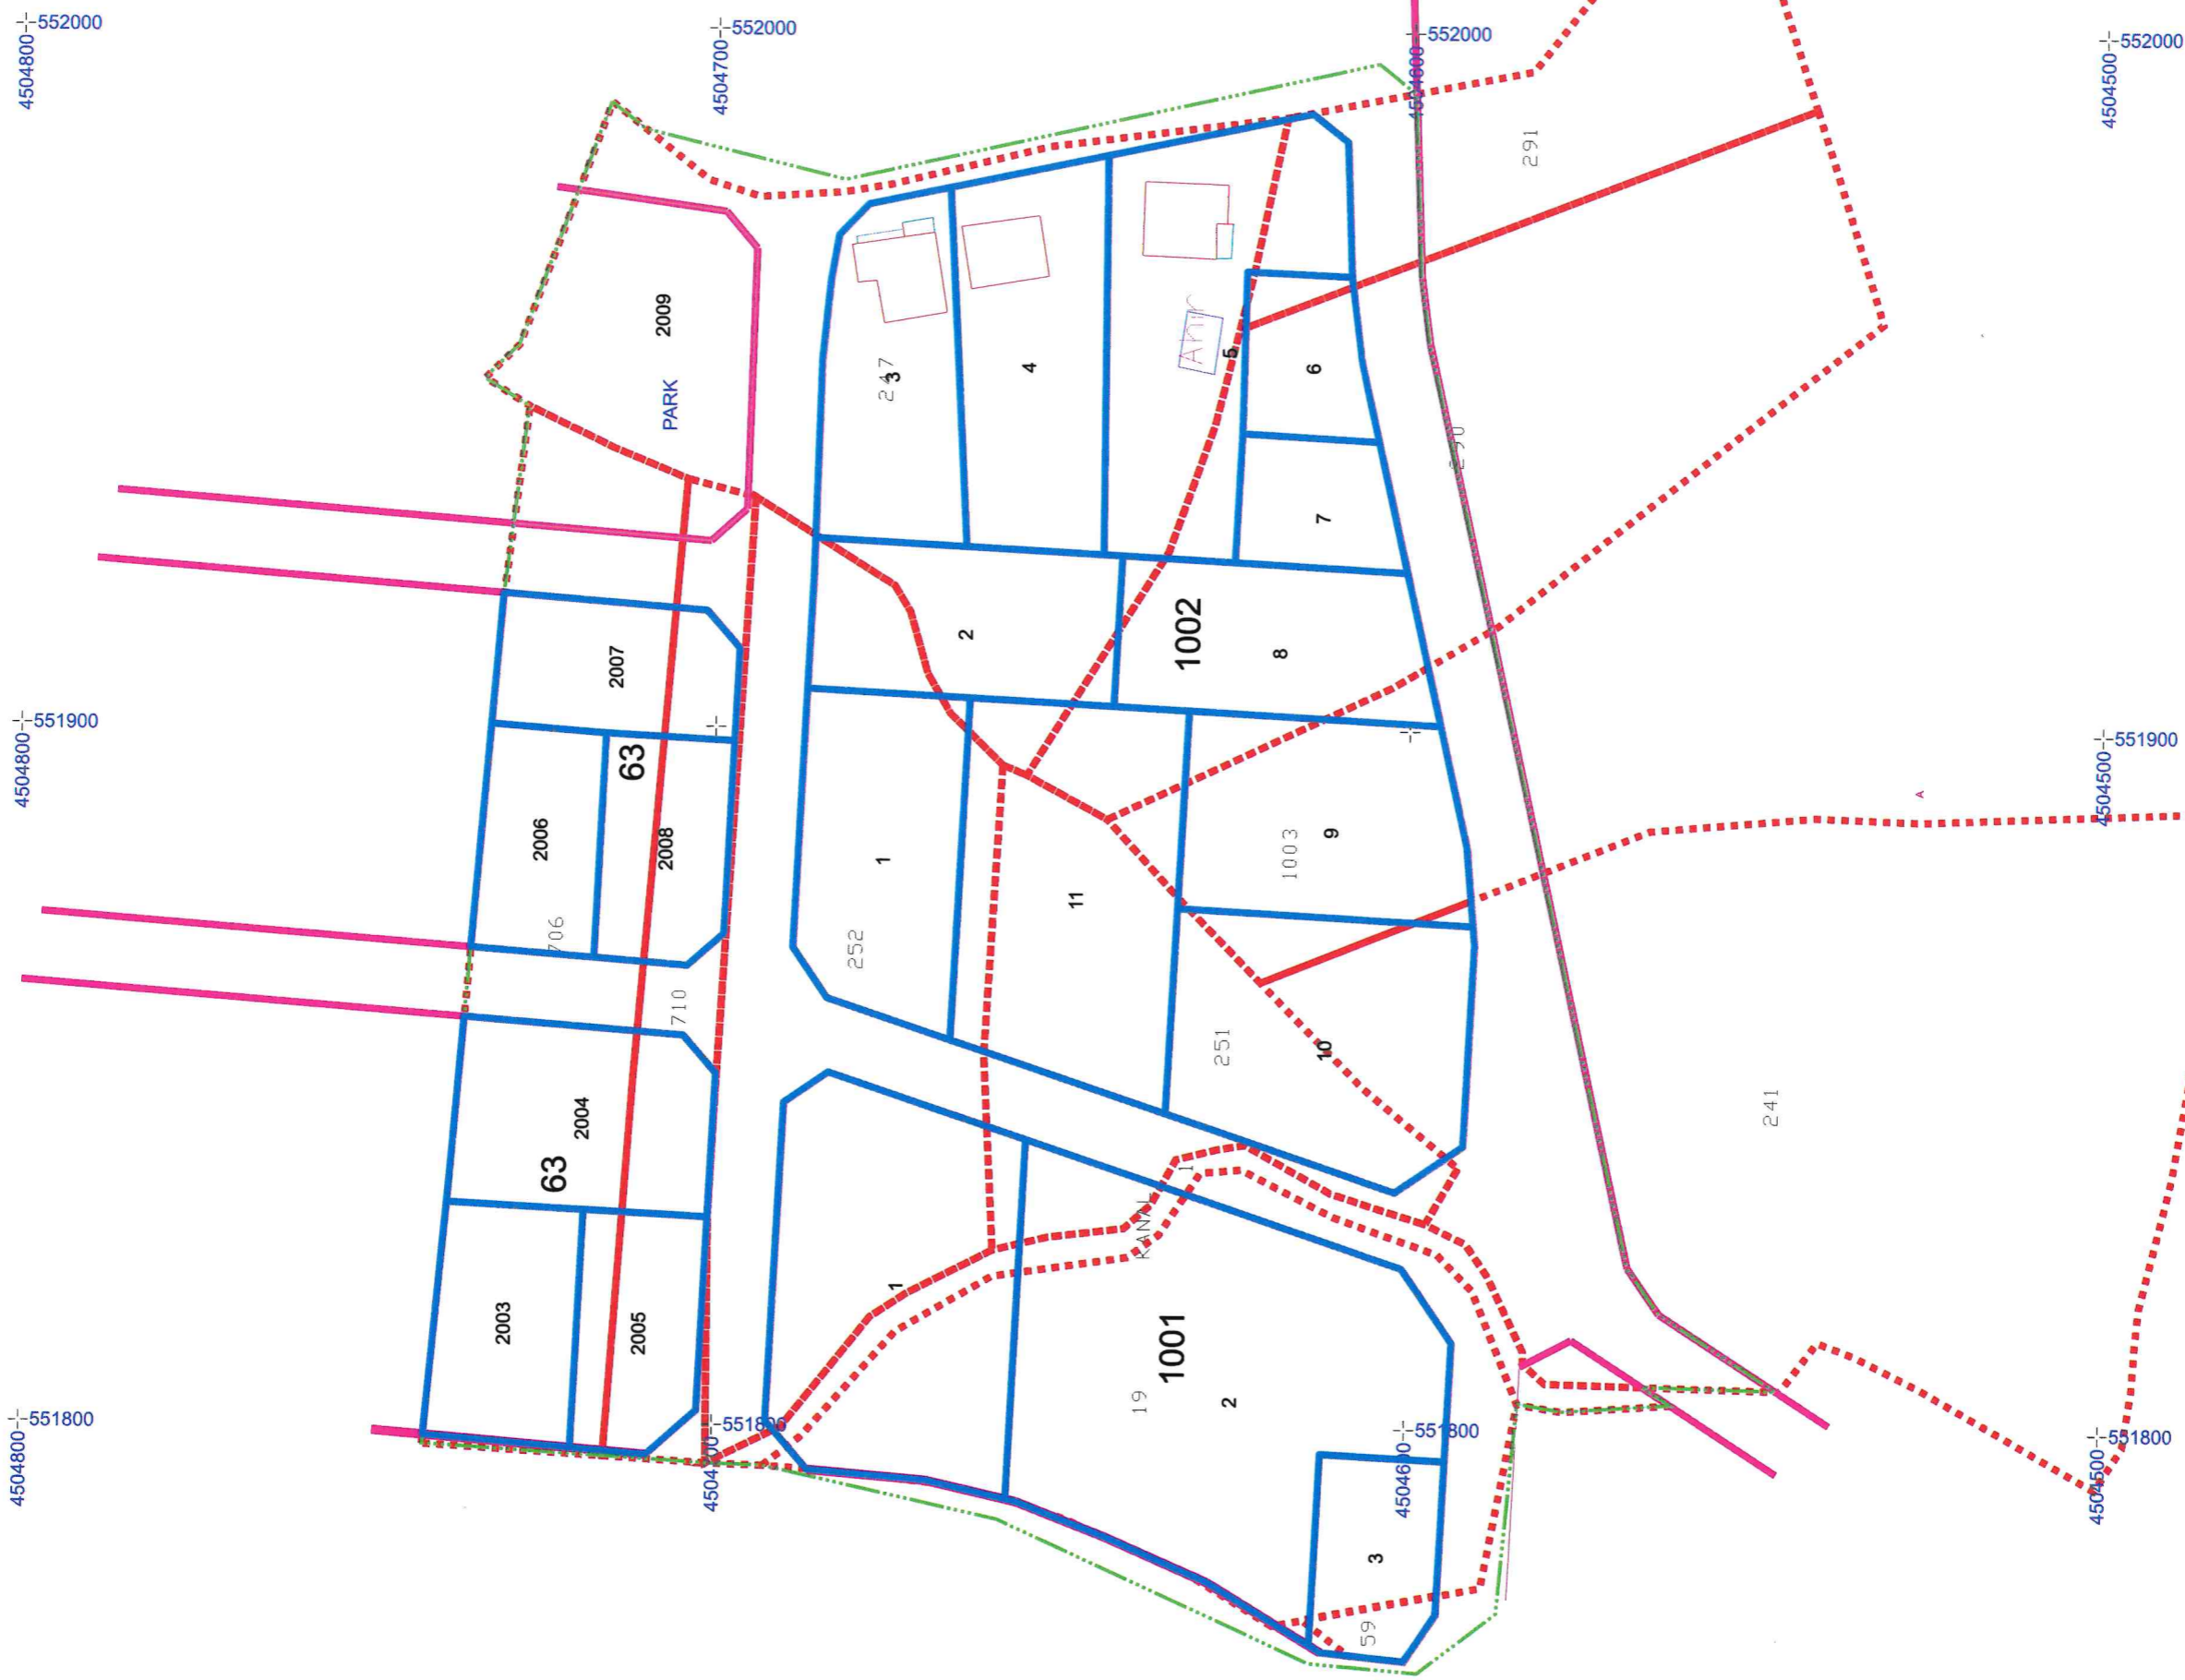

AKYAZI BELEDİYESİ
11 NOLU DÜZENLEME SAHASI DÜZENLEME SINIRI

İL : SAKARYA
İLÇESİ : AKYAZI
MAHALLESİ : İNÖNÜ

HAMZA SİĞİRCİ
Harita Mühendisi
Oda Sicil No: 14106

Halil İbrahim SEYER
Harita Mühendisi